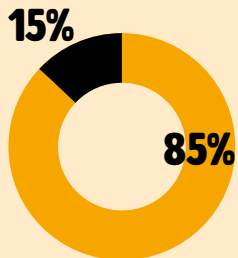

Colomencs i colomenques,

Acabem de superar el primer any de servei porta a porta, amb uns resultats de reciclatge espectaculars, **propers al 85%**. Un primer any de rodatge durant el qual la gran majoria de vilatans i vilatanes heu introduït en els vostres costums quotidians uns horaris de recollida i un posa i treu de cubells al qual no estàvem avesats.

Tot i que encara hi ha qui s'oblida de retirar els cubells al matí, qui deixa els residus de qualsevol manera al portal o qui porta esporga al punt de recollida en l'època que no està en funcionament... es tracta d'un percentatge molt petit però que causa inconveniències greus als seus veïns i veïnes, que són qui les han de patir.

També hem de reconèixer que el servei de recollida i neteja no ha estat tan impecable com hauríem volgut, arrossegant mancances sobre les que estem treballant.

Després d'aquesta reflexió, us animem a encarar aquest **segon any de porta a porta** amb l'ànim alçat per continuar contribuint en la sostenibilitat del municipi i del planeta.

Per facilitar-vos encara més aquesta contribució, **l'any 2024 encetem un nou servei de recollida d'oli vegetal** que trobareu de forma itinerant als mercats setmanals dels