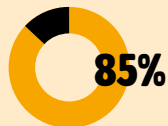

AGOST

DL	DM	DX	DJ	DV	DS	DG
						1
			2	3	4	
5	6	7	8	9	10	11
12	13	14	15	16	17	18
19	20	21	22	23	24	25
26	27	28	29	30	31